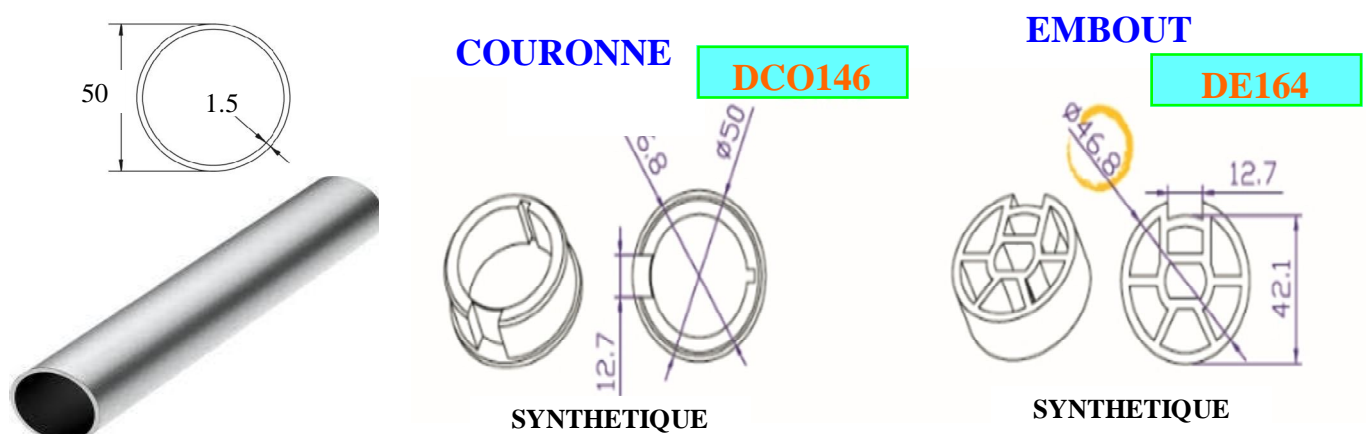

EMBOUTS & COURONNES

MOTEURS Ø 35

STORES INTERIEURS

AXE rond ø 40

AXE ROND ø 50 (bord 1.5mm Ep)

AXE ROND ø 50 (bord 1mm Ep)

EMBOUTS

MOTEURS Ø 35

STORES INTERIEURS

ACCESSOIRE EMBOUT POUR AXES ALU MIDJAVILLA Ø 50 AVEC GORGES

COURONNE MIDJAVILLA

TUBE ALU Ø 50

EMBOUT

DE01

SYNTHETIQUE

DOXA