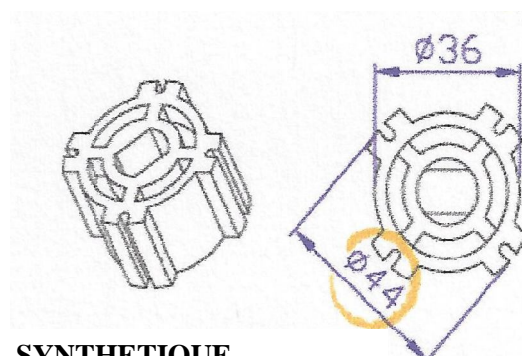

EMBOUTS & COURONNES

MOTEURS Ø 35

STORES INTERIEURS

AXE rond ø 40

AXE ROND ø 50 (bord 1.5mm Ep)

AXE ROND ø 50 (bord 1mm Ep)

EMBOUTS

MOTEURS Ø 35

STORES INTERIEURS

ACCESSOIRE EMBOUT POUR AXES ALU MIDJAVILLA Ø 50 AVEC GORGES

COURONNE MIDJAVILLA

TUBE ALU Ø 50

EMBOUT

DE01

SYNTHETIQUE

DOXA