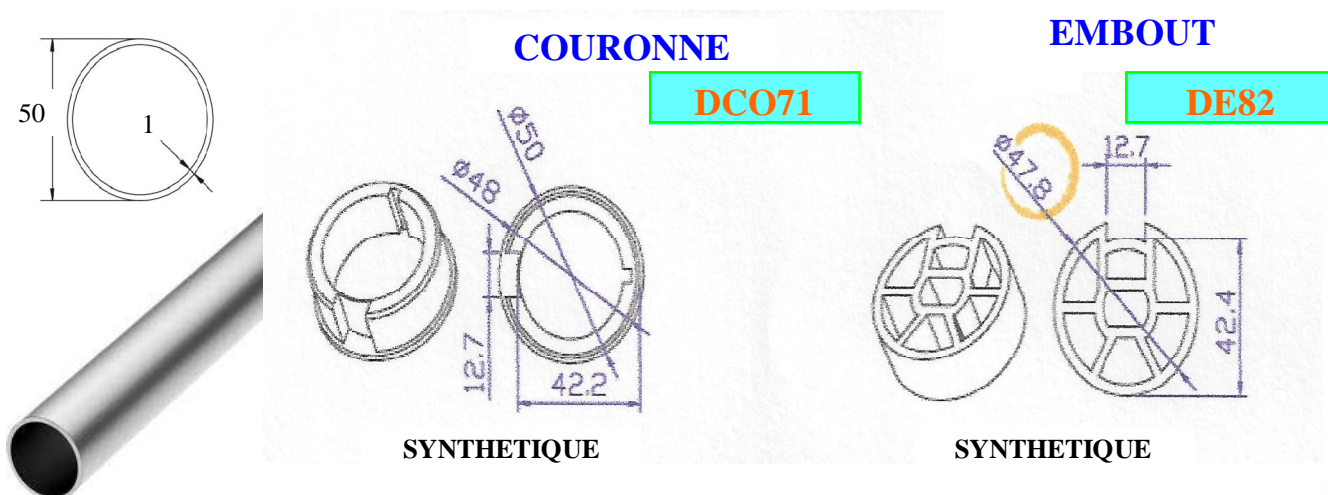

EMBOUTS & COURONNES

MOTEURS Ø 35

STORES INTERIEURS

AXE rond ø 40

AXE ROND ø 50 (bord 1.5mm Ep)

AXE ROND ø 50 (bord 1mm Ep)

EMBOUTS

MOTEURS Ø 35

STORES INTERIEURS

ACCESSOIRE EMBOUT POUR AXES ALU MIDJAVILLA Ø 50 AVEC GORGES

COURONNE MIDJAVILLA

TUBE ALU Ø 50

EMBOUT

DE01

SYNTHETIQUE

DOXA