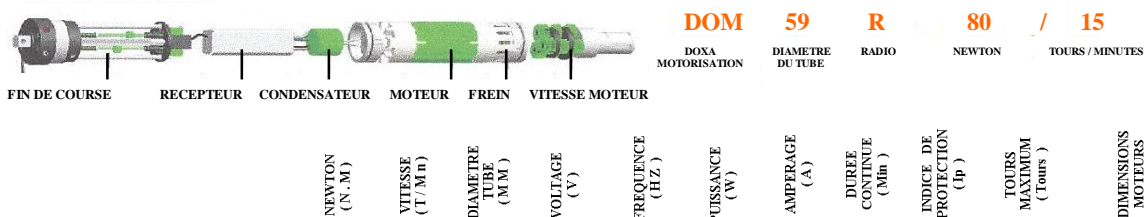

MOTEUR TUBULAIRE

DOM 59 R

5 ANS GARANTIE

N° MOTEUR :

Fin de course mécanique +
récepteur intégré
Manœuvre par télécommande

R : RADIO

Différentes utilisations produit

DIMENSIONS MOTEURS

Explication type moteur

230V / 50Hz

CERTIFICATIONS PRODUITS

**DOM
59 R
RADIO**

DOM59R-80/ 15	80	15	59	230	50	330	1.43	4	IP44	22	768 / 753
DOM59R-100/12	100	12	59	230	50	340	1.52	4	IP44	22	768 / 763