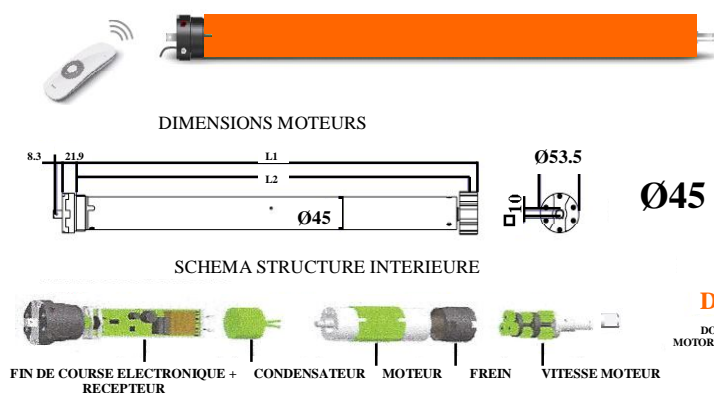

MOTEUR TUBULAIRE

DOM 45 E

Fin de course électronique + récepteur intégré
manœuvre par télécommande

**5 ANS
GARANTIE**

N° MOTEUR :

**E : ELECTRONIQUE-
RADIO**

Différentes utilisations produit

Explication type moteur

DOM **45** **E** **20** / **15**

DOXA MOTORISATION DIAMETRE DU TUBE ELECTRONIQUE RADIO NEWTON TOURS / MINUTES

NEWTON (N.M) VITESSE (T/Mn) DIAMETRE TUBE (MM) VOLTAGE (V) FREQUENCE (HZ) PUISSANCE (W) AMPERAGE (A) DUREE CONTINUE (Min) INDICE DE PROTECTION (Ip) TOURS MAXIMUM (Tours) DIMENSIONS MOTEURS (MM)

MOTEUR TUBULAIRE

DOM 45 E3B

5ANS GARANTIE

N° MOTEUR :

Fin de course électronique + récepteur intégré
manœuvre par télécommande + 3 limites
Bouton changement de sens sur tête moteur

E3B : ELECTRONIQUE RADIO