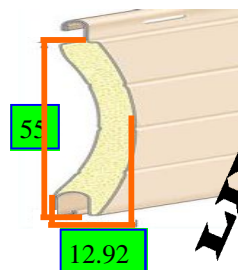

TABLIER VOLET ROULANT

**FABRIQUES SUR MESURE
AVEC TAMPONS DE LIAISON.**

LAMES BLANCHES EN STOCK

LAMES PVC 42 mm

LAMES PVC 55 mm

LAMES ALU / POLYURETHANE 42

LAMES ALU / POLYURETHANE 55 mm

LIVRAISON DANS LA SEMAINE