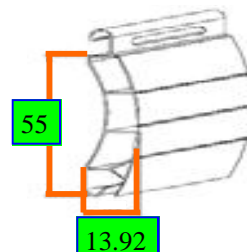

TABLIER VOLET ROULANT

**FABRIQUES SUR MESURE
AVEC TAMPONS DE LIAISON.**

LAMES BLANCHES EN STOCK

LAMES PVC 42 mm

LAMES PVC 55 mm

LAMES ALU / POLYURETHANE 42

LAMES ALU / POLYURETHANE 55 mm

LIVRAISON DANS LA SEMAINE