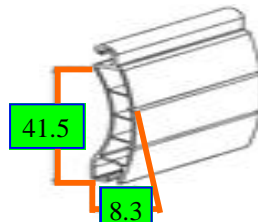

TABLIER VOLET ROULANT

**FABRIQUES SUR MESURE
AVEC TAMPONS DE LIAISON.**

LAMES BLANCHES EN STOCK

LAMES PVC 42 mm

LAMES PVC 55 mm

LAMES ALU / POLYURETHANE 42

LAMES ALU / POLYURETHANE 55 mm

LIVRAISON DANS LA SEMAINE