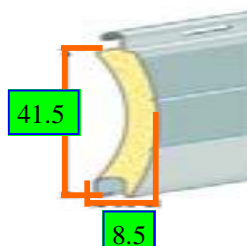

TABLIER VOLET ROULANT

**FABRIQUES SUR MESURE
AVEC TAMPONS DE LIAISON.**

LAMES BLANCHES EN STOCK

LAMES PVC 42 mm

LAMES PVC 55 mm

LAMES ALU / POLYURETHANE 42

LAMES ALU / POLYURETHANE 55 mm

LIVRAISON DANS LA SEMAINE