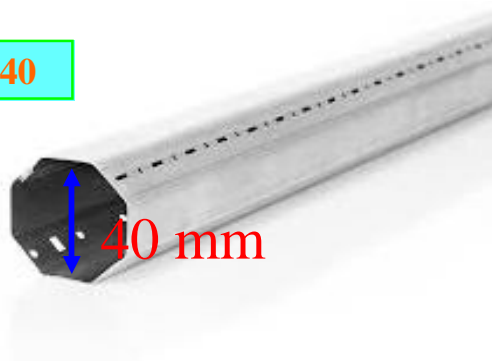

AXES SEULS

DOMAXE40

**AXE OCTOGONAL ϕ 40
EP.06mm**

PETITS VOLETS ROULANTS
MOTEURS ET TREUILS

DOMAXE60

**AXE OCTOGONAL ϕ 60
EP.06mm**

VOLETS ROULANTS
MOTEURS ET TREUILS

DOMAXE70

**AXE OCTOGONAL ϕ 70
EP.1.2mm**

PORTES DE GARAGE

DOMRA60

**RALLONGE AXE OCTOGONAL ϕ
60**

VOLETS ROULANTS

DOXA

MOTORSATION