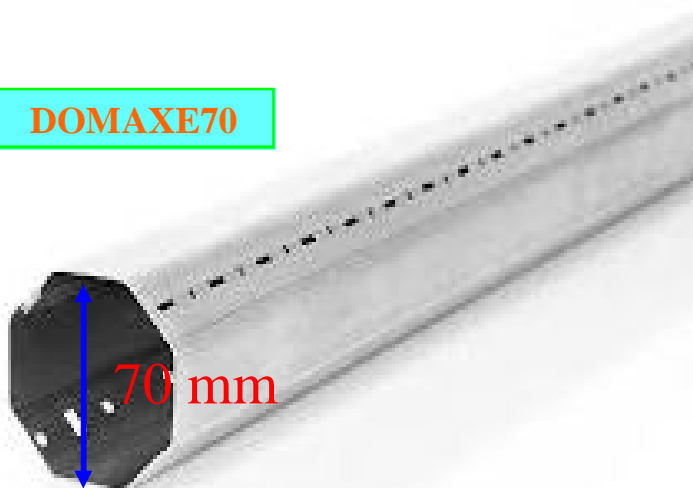

AXES SEULS

DOMAXE40

**AXE OCTOGONAL ϕ 40
EP.06mm**

PETITS VOLETS ROULANTS
MOTEURS ET TREUILS

DOMAXE60

**AXE OCTOGONAL ϕ 60
EP.06mm**

VOLETS ROULANTS
MOTEURS ET TREUILS

DOMAXE70

**AXE OCTOGONAL ϕ 70
EP.1.2mm**

PORTES DE GARAGE

DOMRA60

**RALLONGE AXE OCTOGONAL ϕ
60**

VOLETS ROULANTS

DOXA

MOTORSATION