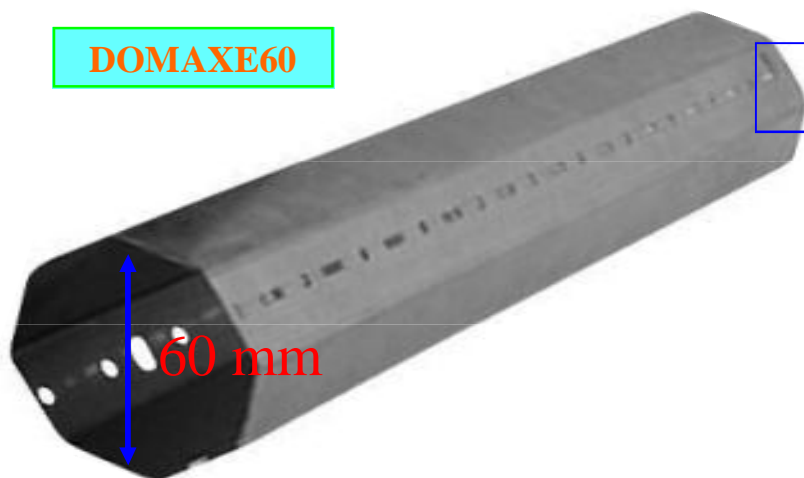

AXES SEULS

DOMAXE40

**AXE OCTOGONAL ϕ 40
EP.06mm**

PETITS VOLETS ROULANTS
MOTEURS ET TREUILS

DOMAXE60

**AXE OCTOGONAL ϕ 60
EP.06mm**

VOLETS ROULANTS
MOTEURS ET TREUILS

DOMAXE70

**AXE OCTOGONAL ϕ 70
EP.1.2mm**

PORTES DE GARAGE

DOMRA60

**RALLONGE AXE OCTOGONAL ϕ
60**

VOLETS ROULANTS

DOXA

MOTORSATION