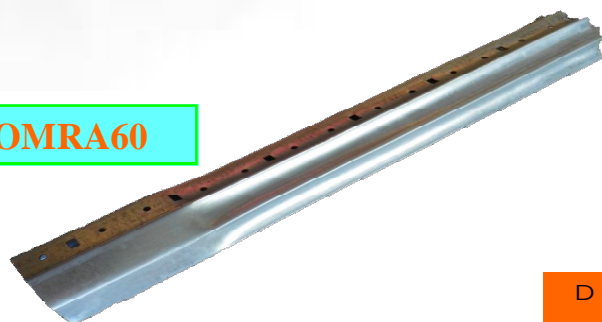

AXES SEULS

DOMAXE40

**AXE OCTOGONAL ϕ 40
EP.06mm**

PETITS VOLETS ROULANTS
MOTEURS ET TREUILS

DOMAXE60

**AXE OCTOGONAL ϕ 60
EP.06mm**

VOLETS ROULANTS
MOTEURS ET TREUILS

DOMAXE70

**AXE OCTOGONAL ϕ 70
EP.1.2mm**

PORTES DE GARAGE

DOMRA60

**RALLONGE AXE OCTOGONAL ϕ
60**

VOLETS ROULANTS

DOXA

MOTORSATION