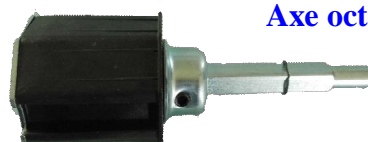

AXES MOTORISES

AXE OCTOGONAL \varnothing 60
MOTEUR AU CHOIX AVEC ACCESSOIRES
EMBOUIT, PLAQUE ET ROULEMENT
ADAPTATEUR MOTEUR AU CHOIX

MONTAGE COFFRE LINTEAU

Axe octogonal \varnothing 60

DOMSR42

Plaque support roulement
Ep:16mm \varnothing 12/42

DOMR42

Roulement Ep:16mm \varnothing 12/42

DOMER60

Embout rétractable
Axe octogonal \varnothing 60

DOXA

MOTORISATION