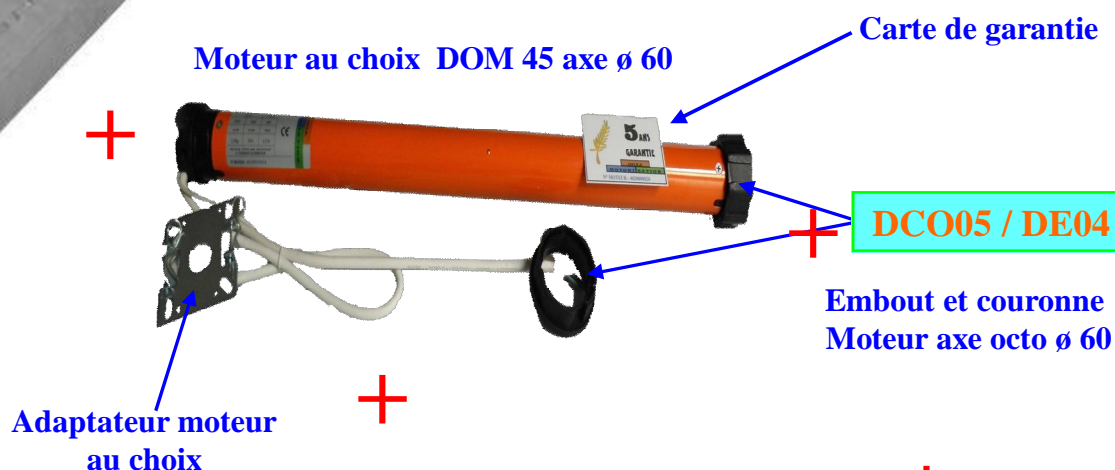

AXES MOTORISES

AXE OCTOGONAL \varnothing 60
MOTEUR AU CHOIX AVEC ACCESSOIRES
EMBOUIT, PLAQUE ET ROULEMENT
ADAPTATEUR MOTEUR AU CHOIX

MONTAGE COFFRE LINTEAU

Axe octogonal \varnothing 60

DOMSR42

Plaque support roulement
Ep:16mm \varnothing 12/42

DOMR42

Roulement Ep:16mm \varnothing 12/42

DOMER60

Embout rétractable
Axe octogonal \varnothing 60

DOXA

MOTORISATION