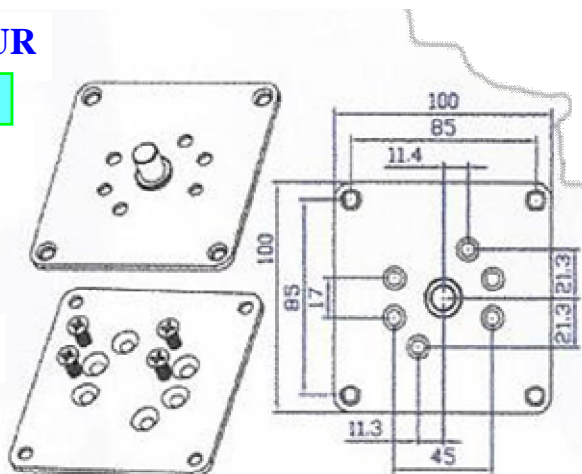

ADAPTATEURS

MOTEURS Ø 45 M & Ø 59

ADAPTATEUR MOTEURS Ø 45 & 59

ADAPTATEUR

DZ 140G

ADAPTATEUR

DZ 140

MOTEUR TYPE M

ACIER

ADAPTATEUR MOTEUR Ø 59

ADAPTATEUR

DZ 10

MOTEUR TYPE S / R / E

ACIER

ADAPTATEUR MOTEUR Ø 59 MAXISON

ADAPTATEUR

DZ 291

MOTEUR TYPE S / R / E

ACIER

DOXA

MOTORSATION