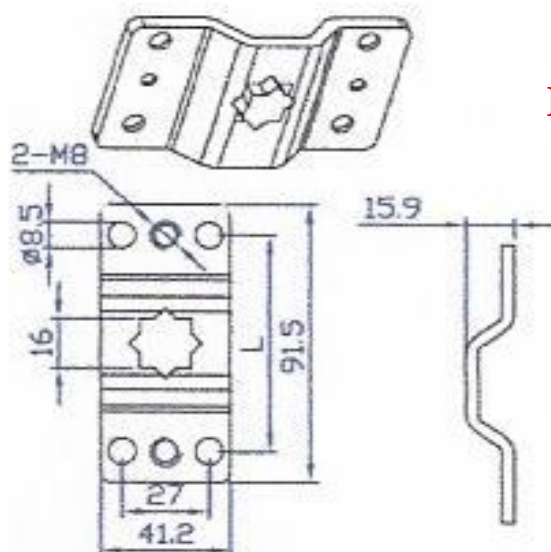

ADAPTATEURS

MOTEURS Ø 45 M & Ø 59

ADAPTATEUR MOTEURS Ø 45 & 59

ADAPTATEUR

DZ 140G

ADAPTATEUR

DZ 140

MOTEUR TYPE M

ACIER

ADAPTATEUR MOTEUR Ø 59

ADAPTATEUR

DZ 10

MOTEUR TYPE S / R / E

ACIER

ADAPTATEUR MOTEUR Ø 59 MAXISON

ADAPTATEUR

DZ 291

MOTEUR TYPE S / R / E

ACIER

DOXA

MOTORSATION