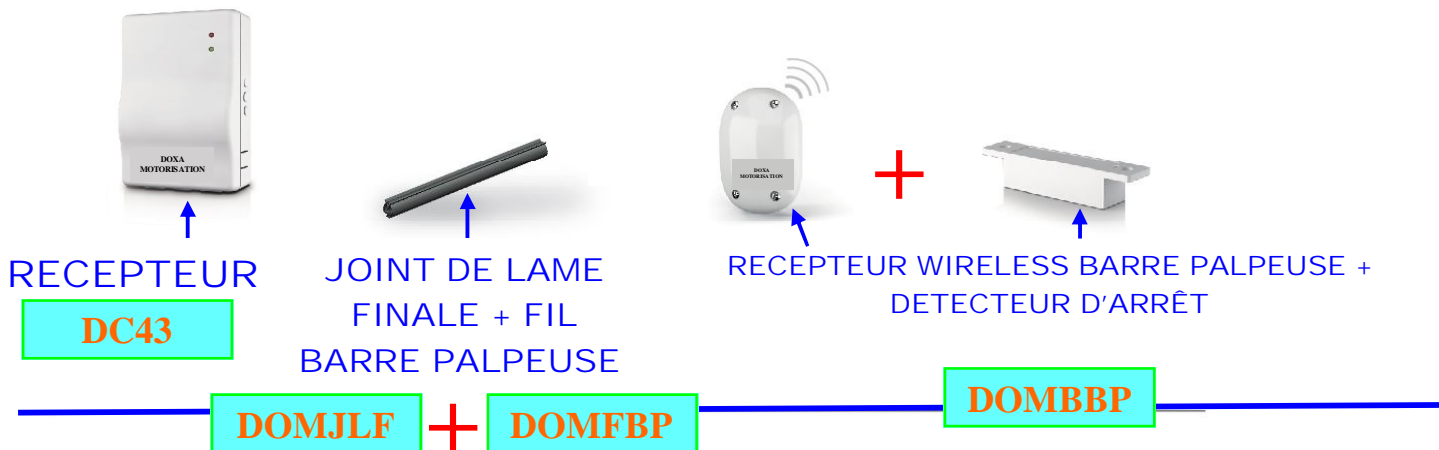

RECEPTEUR PORTES DE GARAGE

Télécommande simple canal

DTC61

RECEPTEUR **DC43**

Récepteur sans fil
Electronique
Lampe de contrôle
20 télécommandes connectées maximum
Barre palpeuse

RECEPTEUR PORTES DE GARAGE

+

+

RECEPTEUR

DC43N

CELLULE INFRAROUGE

DC330A

CELLULE INFRAROUGE

DC330

RECEPTEUR

DC256

Lampe de contrôle
 Changement de direction
 Ne peut contrôler qu'un moteur
 Moteurs jusqu'à 300 N maximum
 Puissance 1000 W
 Températures d'utilisation = -10°C ~ + 50°C
 Compatible avec les autres télécommandes
DOXA MOTORISATION
 Jusqu'à 200 télécommandes connectées
 Connection par plug

**RECEPTEUR POUR GROUPEMENT
PORTE DE GARAGE**

**UNIQUEMENT
TELECOMMANDE DTC115B**

Télécommande 4 canaux

DTC115B

Seulement avec
récepteur
DC256

Les 4 canaux peuvent contrôler 20 récepteurs au maximum.
 Batterie 12V = 27A 12V
 Temps d'utilisation batterie = 3 ans
 Distance de transmission = extérieur / 200m
 = intérieur / 35m
 Fréquences = 433.92 MHZ ± 100KHZ
 Températures d'utilisation = 0°C ~ + 50°C