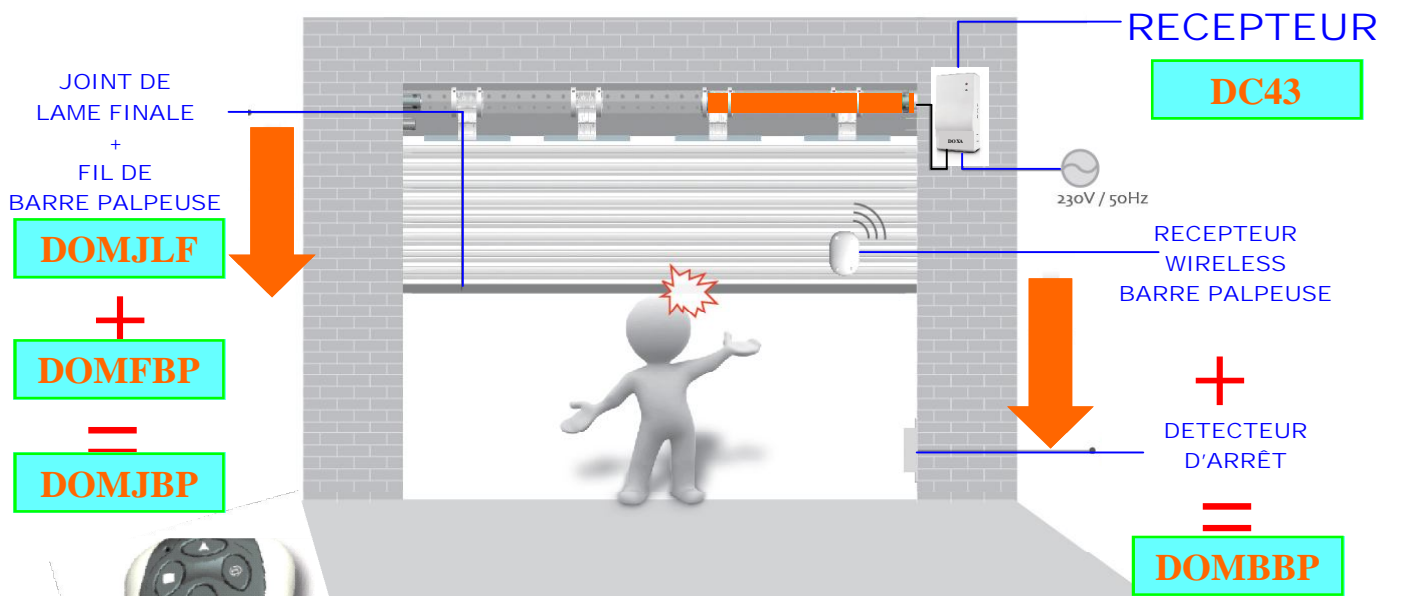

RECEPTEUR PORTES DE GARAGE

Télécommande simple canal

DTC61

RECEPTEUR **DC43**

Récepteur sans fil
Electronique
Lampe de contrôle
20 télécommandes connectées maximum
Barre palpeuse

RECEPTEUR PORTES DE GARAGE

+

+

RECEPTEUR

DC43N

CELLULE INFRAROUGE

DC330A

CELLULE INFRAROUGE

DC330

RECEPTEUR

DC256

Lampe de contrôle
 Changement de direction
 Ne peut contrôler qu'un moteur
 Moteurs jusqu'à 300 N maximum
 Puissance 1000 W
 Températures d'utilisation = -10°C ~ + 50°C
 Compatible avec les autres télécommandes
DOXA MOTORISATION
 Jusqu'à 200 télécommandes connectées
 Connection par plug

**RECEPTEUR POUR GROUPEMENT
PORTE DE GARAGE**

**UNIQUEMENT
TELECOMMANDE DTC115B**

Télécommande 4 canaux

DTC115B

Seulement avec
récepteur
DC256

Les 4 canaux peuvent contrôler 20 récepteurs au maximum.
 Batterie 12V = 27A 12V
 Temps d'utilisation batterie = 3 ans
 Distance de transmission = extérieur / 200m
 = intérieur / 35m
 Fréquences = 433.92 MHZ ± 100KHZ
 Températures d'utilisation = 0°C ~ + 50°C