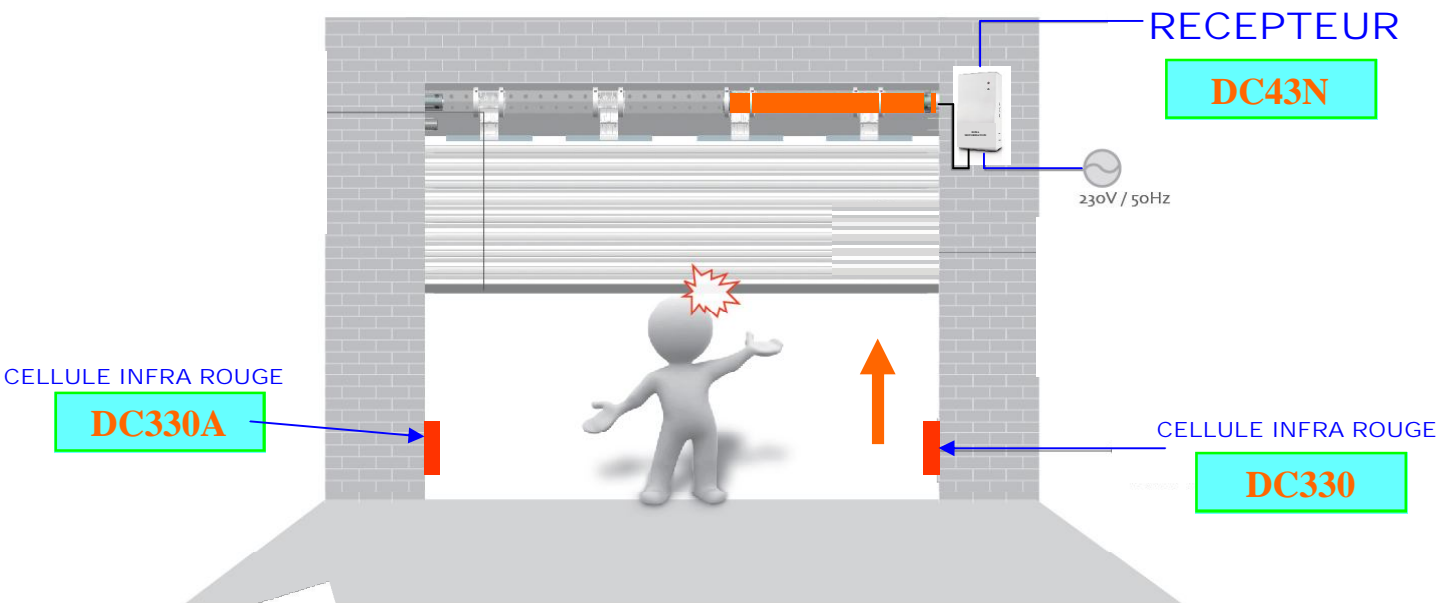

RECEPTEUR PORTES DE GARAGE

Télécommande simple canal

DTC61

RECEPTEUR **DC43**

Récepteur sans fil
Electronique
Lampe de contrôle
20 télécommandes connectées maximum
Barre palpeuse

RECEPTEUR PORTES DE GARAGE

+

+

RECEPTEUR

DC43N

CELLULE INFRAROUGE

DC330A

CELLULE INFRAROUGE

DC330

RECEPTEUR

DC256

Lampe de contrôle
 Changement de direction
 Ne peut contrôler qu'un moteur
 Moteurs jusqu'à 300 N maximum
 Puissance 1000 W
 Températures d'utilisation = -10°C ~ + 50°C
 Compatible avec les autres télécommandes
DOXA MOTORISATION
 Jusqu'à 200 télécommandes connectées
 Connection par plug

**RECEPTEUR POUR GROUPEMENT
PORTE DE GARAGE**

**UNIQUEMENT
TELECOMMANDE DTC115B**

Télécommande 4 canaux

DTC115B

Seulement avec
récepteur
DC256

Les 4 canaux peuvent contrôler 20 récepteurs au maximum.
 Batterie 12V = 27A 12V
 Temps d'utilisation batterie = 3 ans
 Distance de transmission = extérieur / 200m
 = intérieur / 35m
 Fréquences = 433.92 MHZ ± 100KHZ
 Températures d'utilisation = 0°C ~ + 50°C