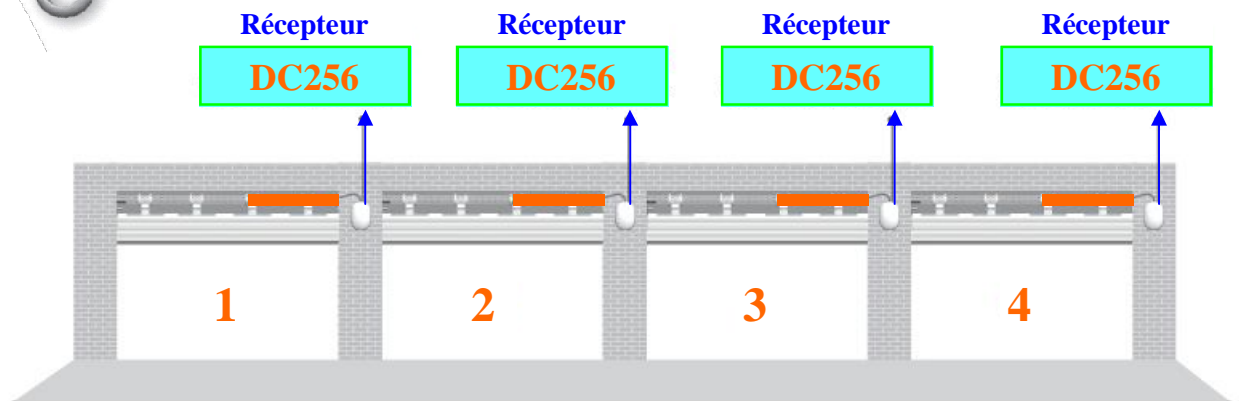

**RECEPTEUR POUR GROUPEMENT
PORTE DE GARAGE**

**UNIQUEMENT
TELECOMMANDE DTC115B**

Télécommande 4 canaux

DTC115B

Seulement avec
récepteur
DC256

Les 4 canaux peuvent contrôler 20 récepteurs au maximum.
 Batterie 12V = 27A 12V
 Temps d'utilisation batterie = 3 ans
 Distance de transmission = extérieur / 200m
 = intérieur / 35m
 Fréquences = 433.92 MHZ ± 100KHZ
 Températures d'utilisation = 0°C ~ + 50°C

Télécommande 4 canaux

DTC115B