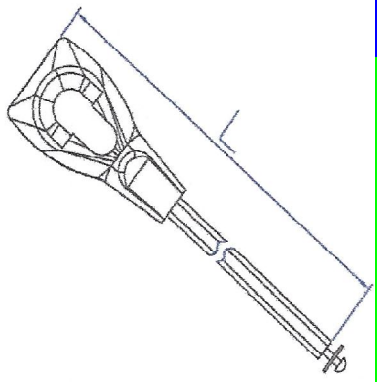

# MANŒUVRES DE SECOURS

DIMENSIONS (mm)		MATIERE	
A	B		Manivelle
1900	150	ACIER	DOMMA01
1500	150	ACIER	DOMMA02

**6pan x 7** **6pan x 7**

DOMSC09 **OU** DOMM01 + DOMSC01

REF	LONG
DS15	150 mm
DS15E	136 mm
DS15C	228 mm
DS15F	300 mm
DS15B	450 mm

**6pan x 7**

SORTIE DROITE

DOMDS16

**6pan x 7**

SORTIE 90° ARTICULEE

**6pan x 7**

DOMDS17

SORTIE DROITE ARTICULEE

MANIVELLE DS 38

REF	LONG
DS38	1300 mm

DOXA  
MOTORISATION