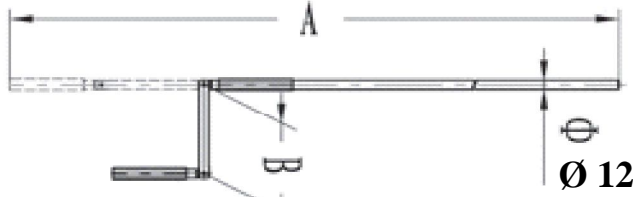

# MANŒUVRES DE SECOURS

DIMENSIONS (mm)		MATIERE	
A	B		Manivelle
1900	150	ACIER	DOMMA01
1500	150	ACIER	DOMMA02

**6pan x 7** **6pan x 7**

DOMSC09 **OU** DOMM01 + DOMSC01

REF	LONG
DS15	150 mm
DS15E	136 mm
DS15C	228 mm
DS15F	300 mm
DS15B	450 mm

**6pan x 7**

SORTIE DROITE

DOMDS16

**6pan x 7**

SORTIE 90° ARTICULEE

**6pan x 7**

DOMDS17

SORTIE DROITE ARTICULEE

MANIVELLE DS 38

REF	LONG
DS38	1300 mm

DOXA  
MOTORISATION