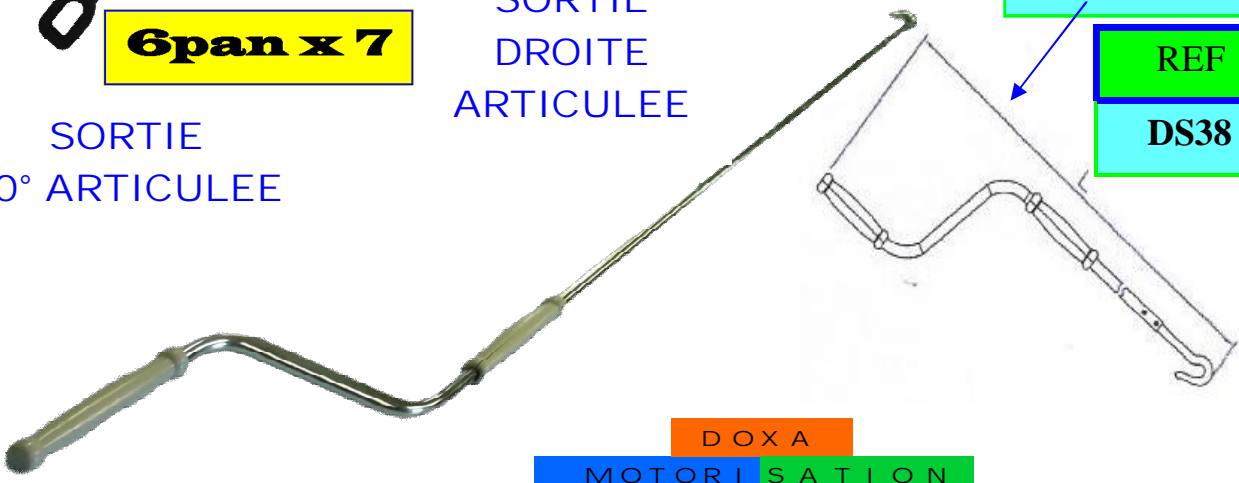

# MANŒUVRES DE SECOURS

DIMENSIONS (mm)		MATIERE	
A	B		Manivelle
1900	150	ACIER	DOMMA01
1500	150	ACIER	DOMMA02

**6pan x 7** **6pan x 7**

DOMSC09 **OU** DOMM01 + DOMSC01

REF	LONG
DS15	150 mm
DS15E	136 mm
DS15C	228 mm
DS15F	300 mm
DS15B	450 mm

**6pan x 7**

SORTIE DROITE

DOMDS16

**6pan x 7**

SORTIE 90° ARTICULEE

**6pan x 7**

DOMDS17

SORTIE DROITE ARTICULEE

MANIVELLE DS 38

REF	LONG
DS38	1300 mm

DOXA  
MOTORISATION