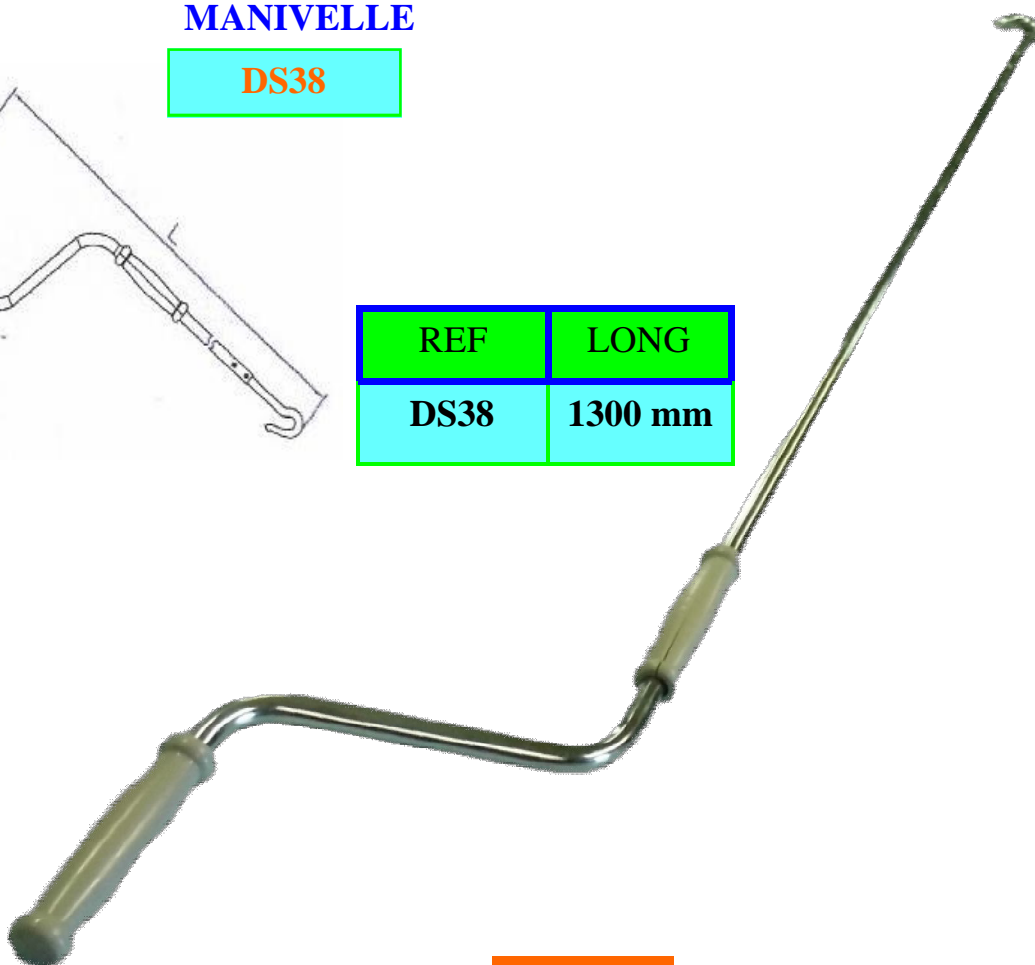

MANŒUVRES DE SECOURS

6pan x 7

SORTIE
DROITE

REF	LONG
DS15	150 mm
DS15E	136 mm
DS15C	228 mm
DS15F	300 mm
DS15B	450 mm

MANIVELLE

DS38

REF	LONG
DS38	1300 mm

DOXA